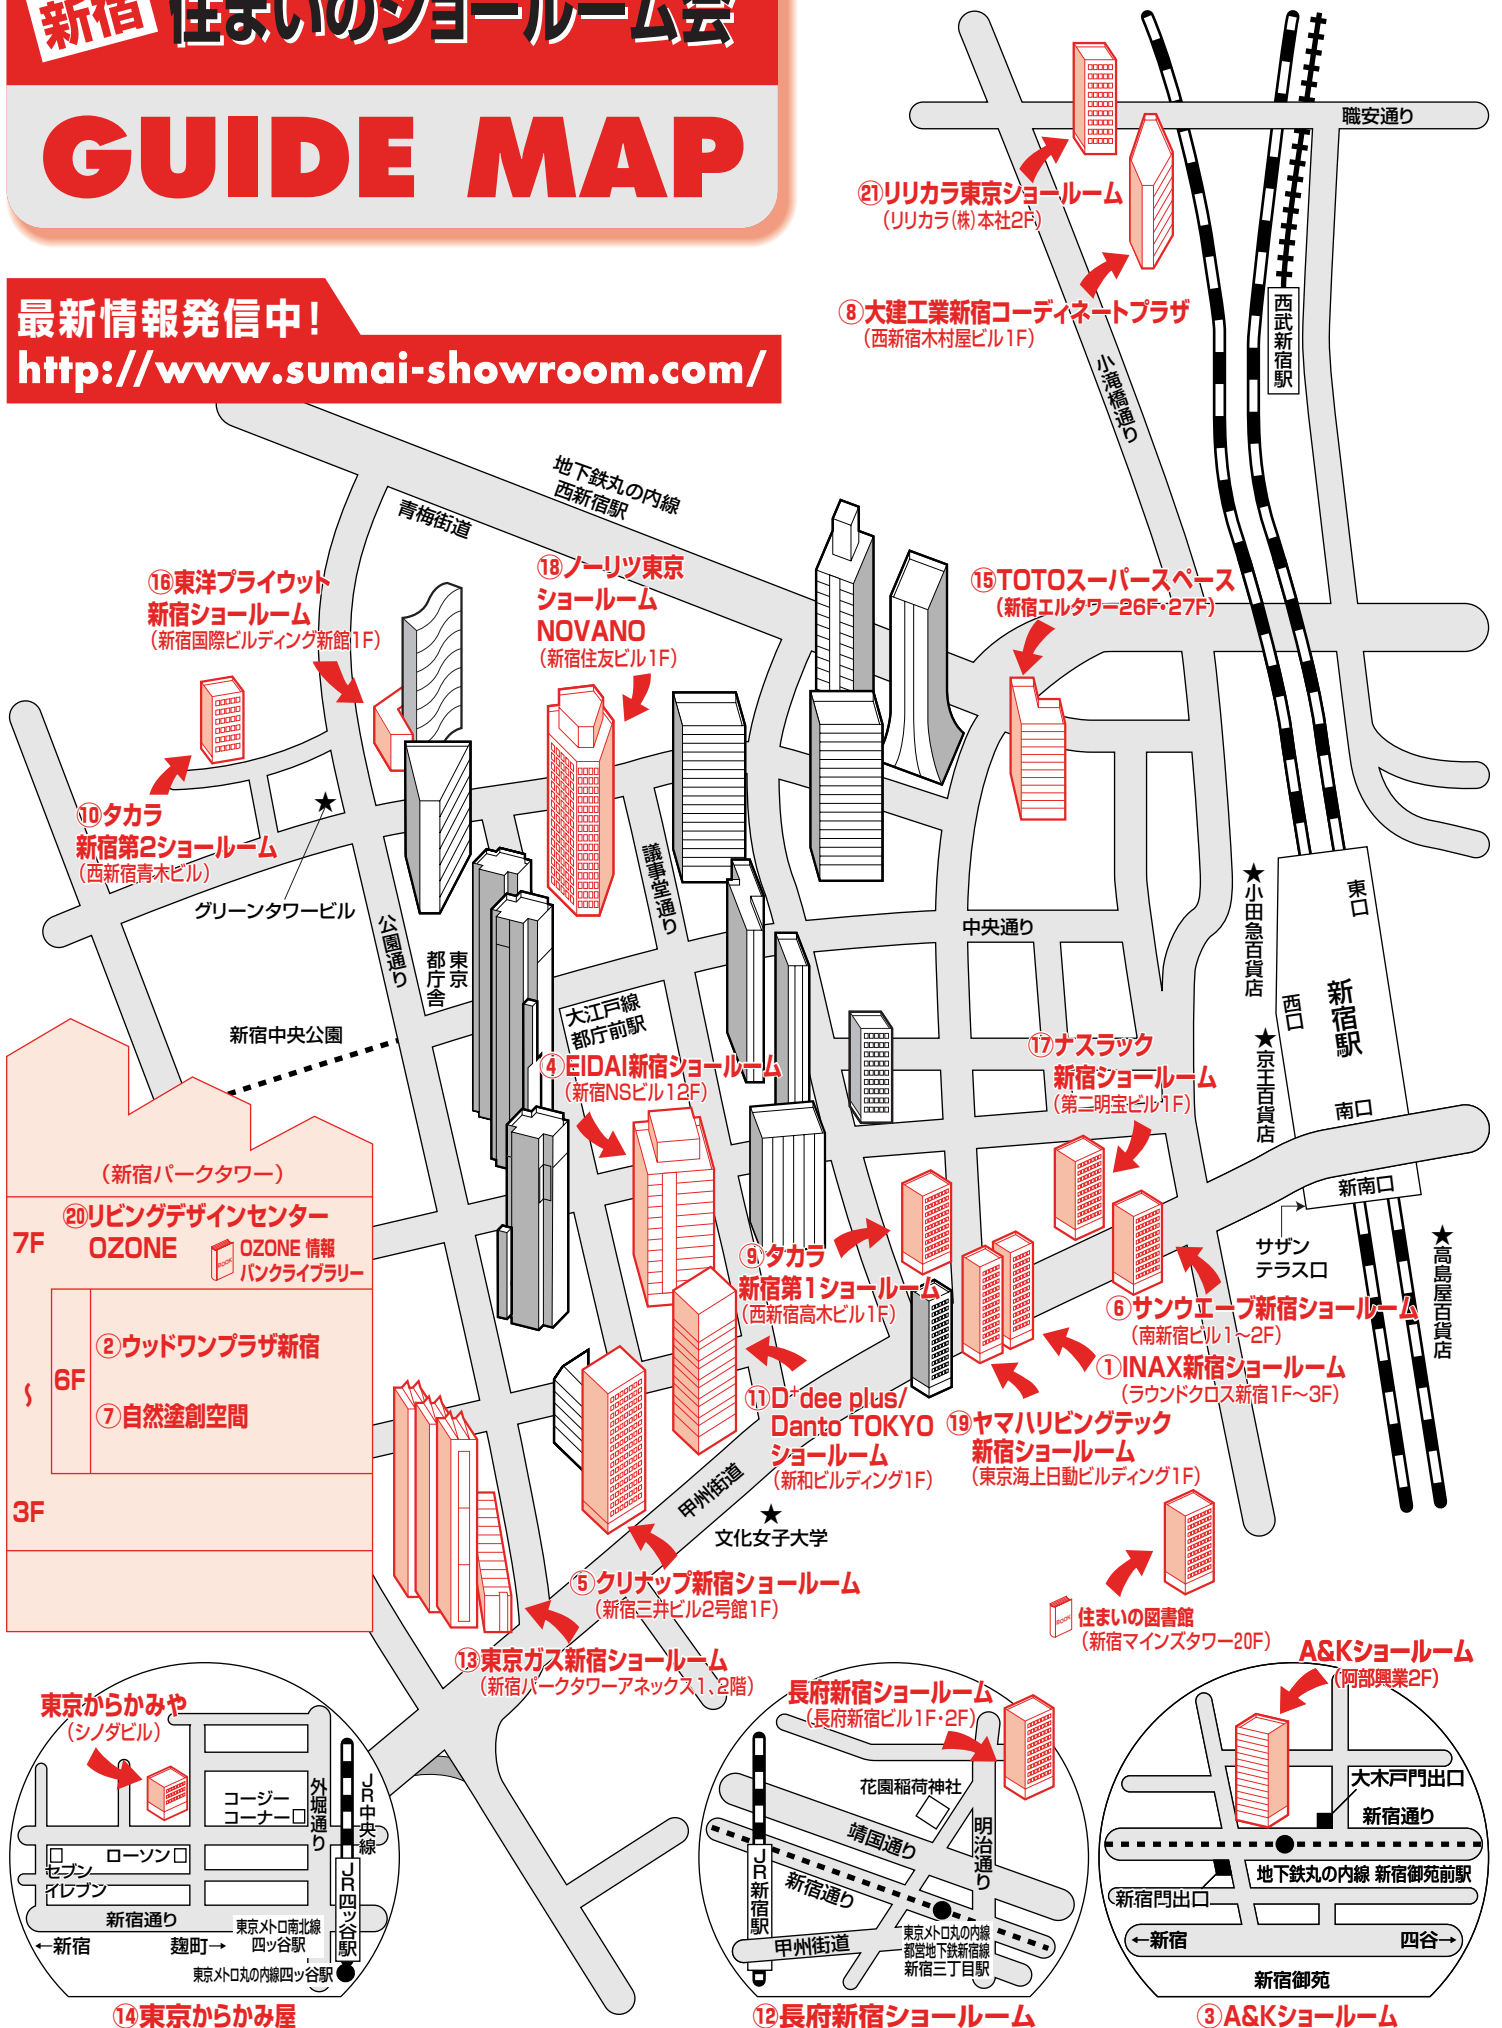

快適な住まいづくりのヒントがいっぱい。

新宿 住まいのショールーム会

GUIDE MAP

最新情報発信中!

<http://www.sumai-showroom.com/>

店舗プロフィール

記号は、各ショールームの主な展示商品を示しています。各ショールームの掲載順は五十音順です。

住宅設備