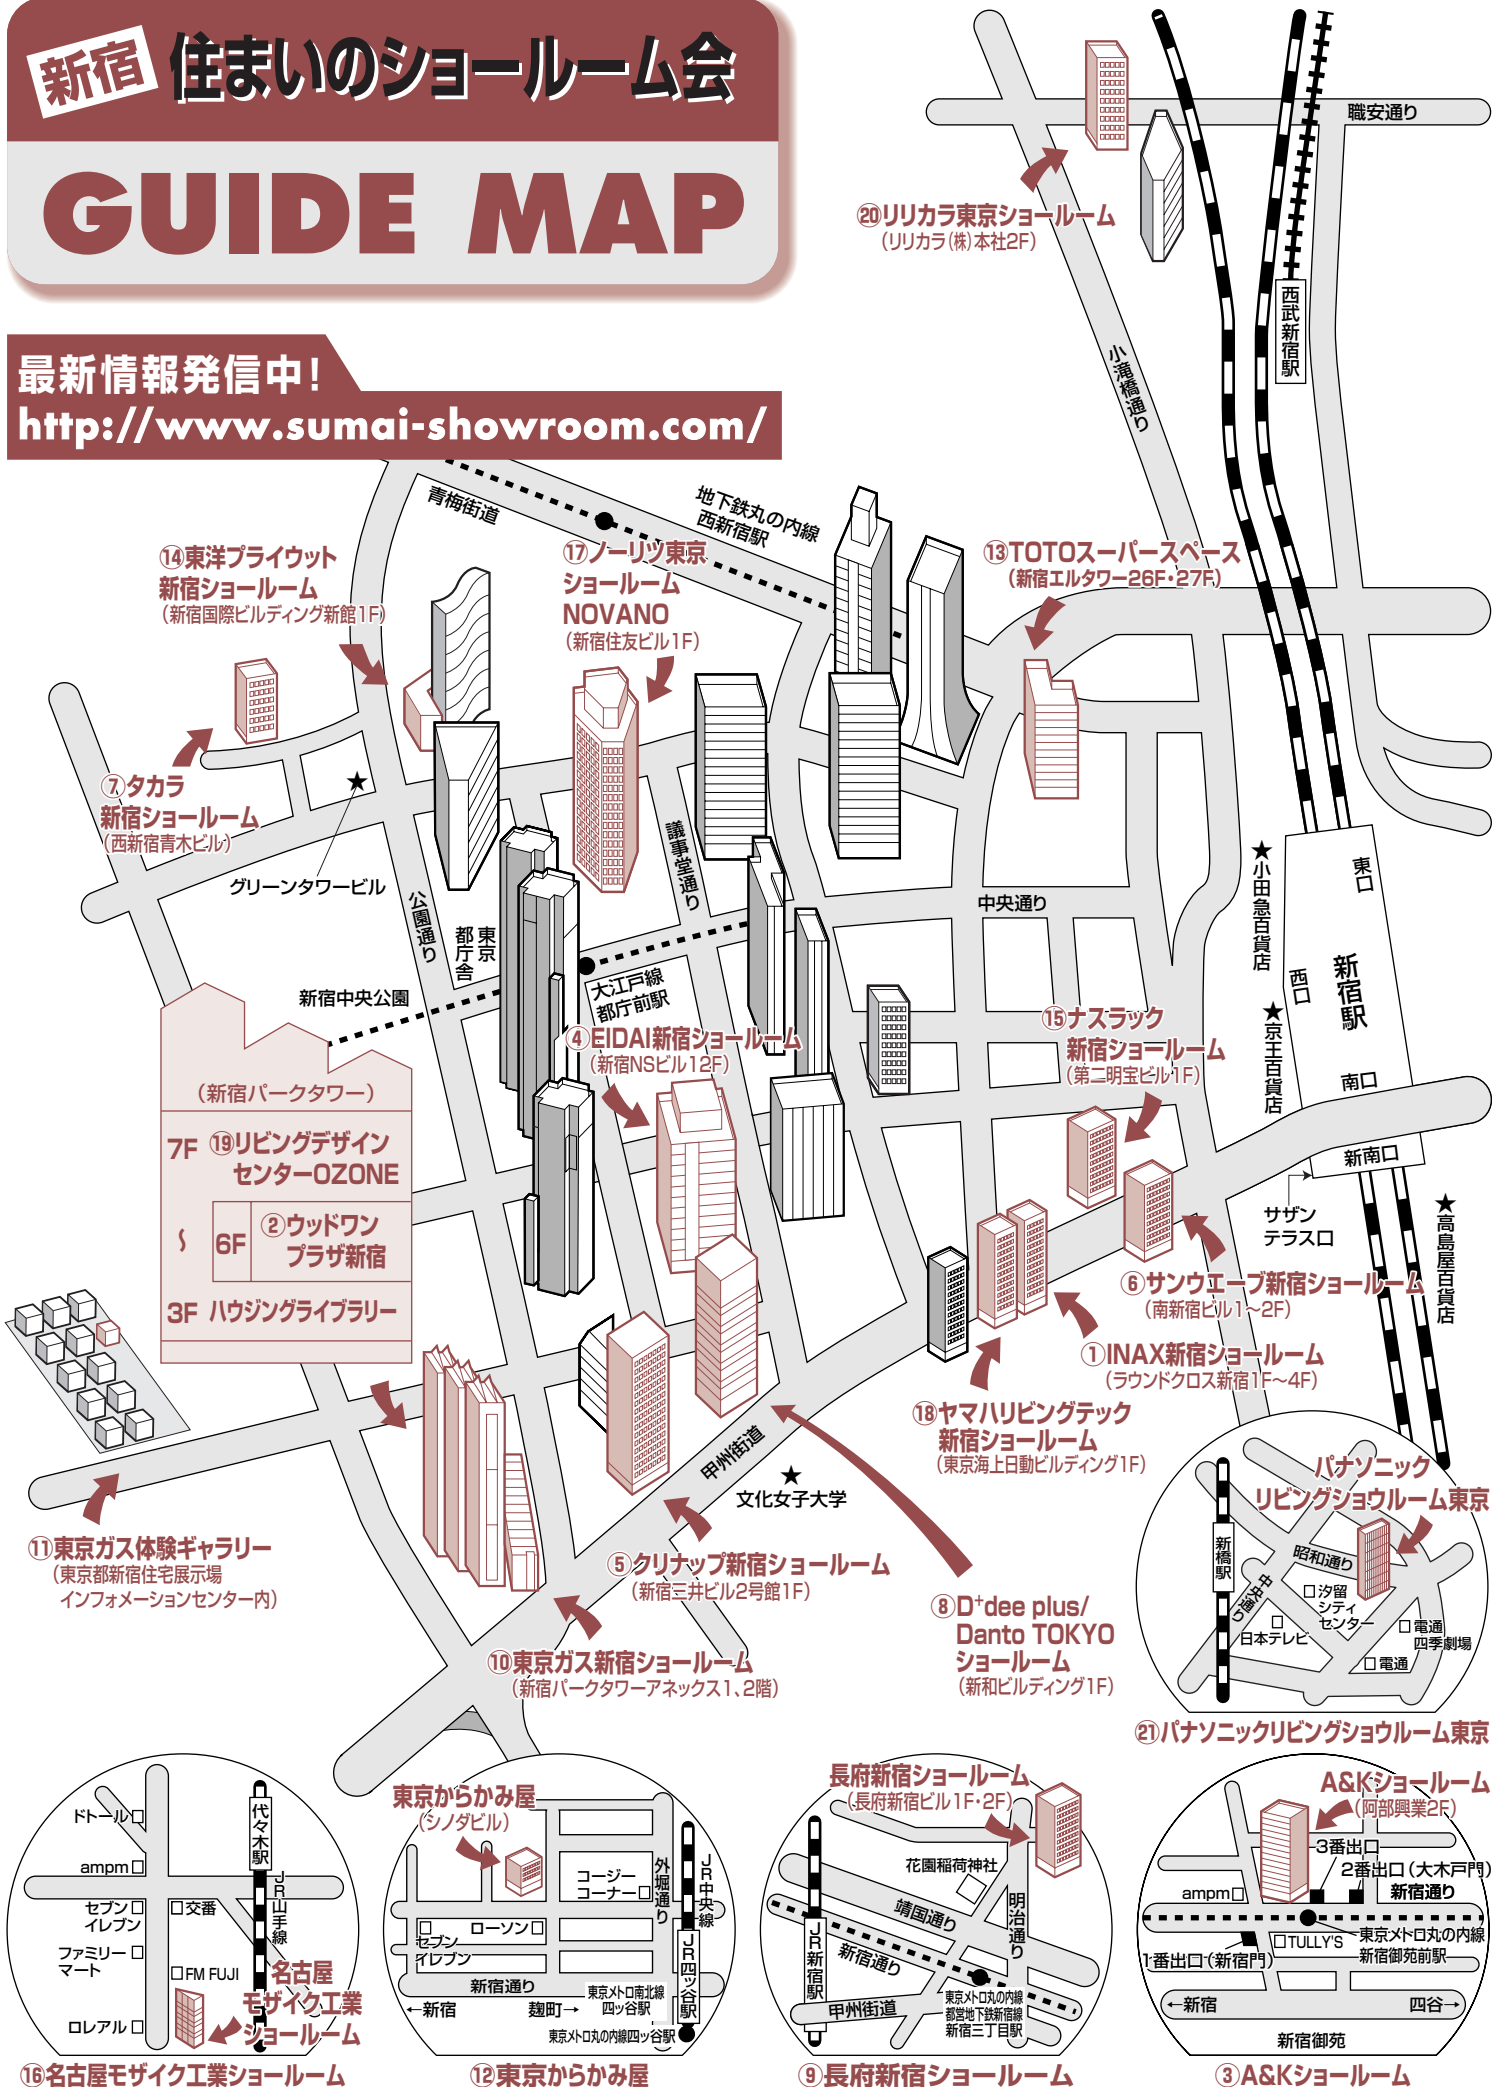

快適な住まいづくりのヒントがいっぱい。

新宿 住まいのショールーム会

GUIDE MAP

最新情報発信中!

<http://www.sumai-showroom.com/>

店舗プロフィール

記号は、各ショールームの主な展示商品を示しています。各ショールームの掲載順は五十音順です。

住宅設備